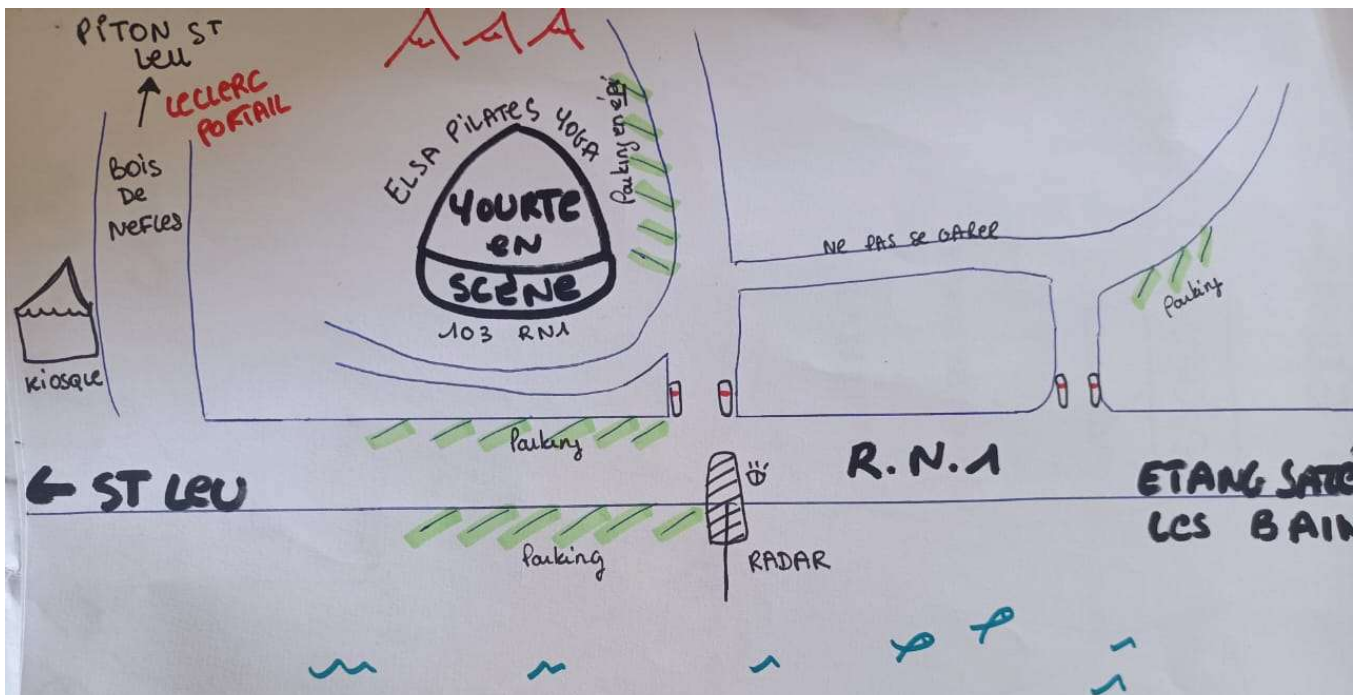

## PLAN D'ACCES YOURTES EN SCENE

- Sur GPS Mettre « Association Yourtes en Scène 103 RN1
- Garez-vous sur les anciens arrêts de bus. La Yourte est face au radar tourelle

## PLAN D'ACCES PLAGE ST LEU (face gendarmerie)

- Sur GPS Mettre Gendarmerie St leu et se garer sur le parking en face de la gendarmerie
- Nous serons sur la plage sous les arbres juste en face des terrains de beach volley
- Si vous vous garez au parking four à chaux : remontez le long de la mer, passez devant les jeux d'eau et jusqu'au terrain de beach volley