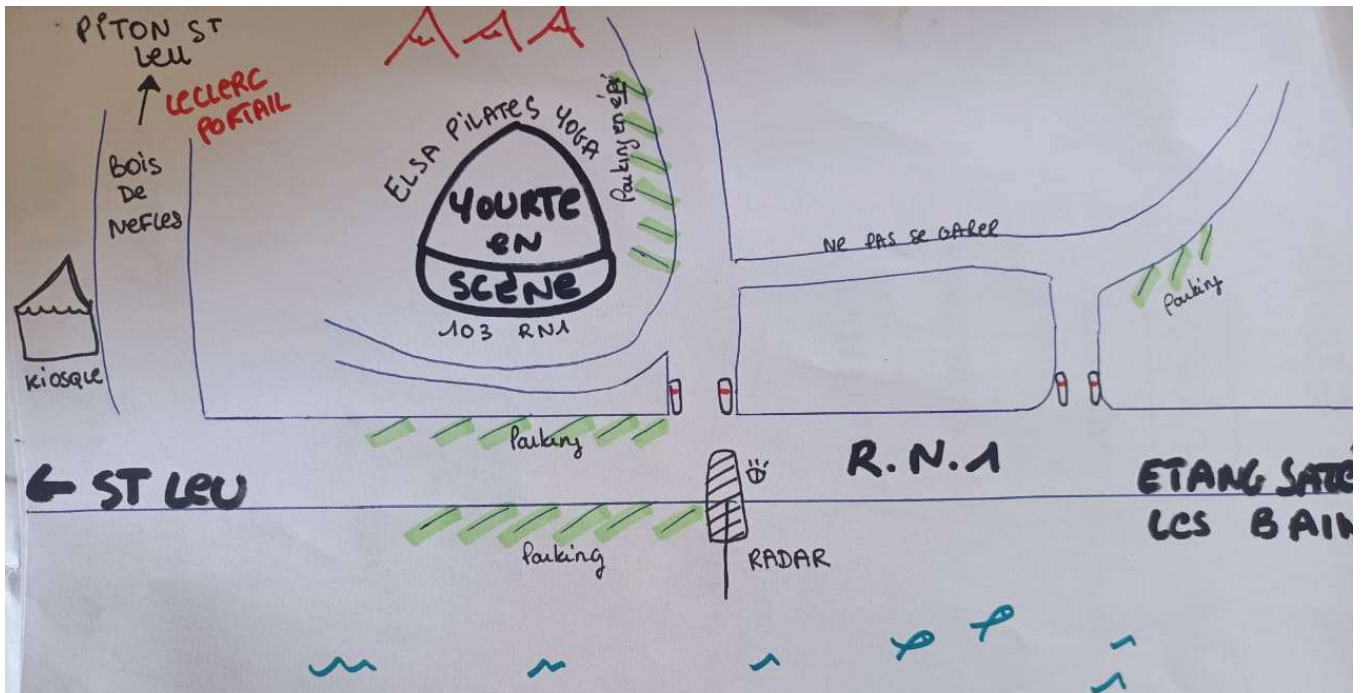

PLAN D'ACCES YOURTES EN SCENE

- Sur GPS Mettre « Association Yourtes en Scène 103 RN1
- Garez-vous sur les anciens arrêts de bus. La Yourte est face au radar tourelle

PLAN D'ACCES PLAGE ST LEU (face gendarmerie)

- Sur GPS Mettre Gendarmerie St leu et se garer sur le parking en face de la gendarmerie
- Nous serons sur la plage sous les arbres juste en face des terrains de beach volley
- Si vous vous garez au parking four à chaux : remontez le long de la mer, passez devant les jeux d'eau et jusqu'au terrain de beach volley